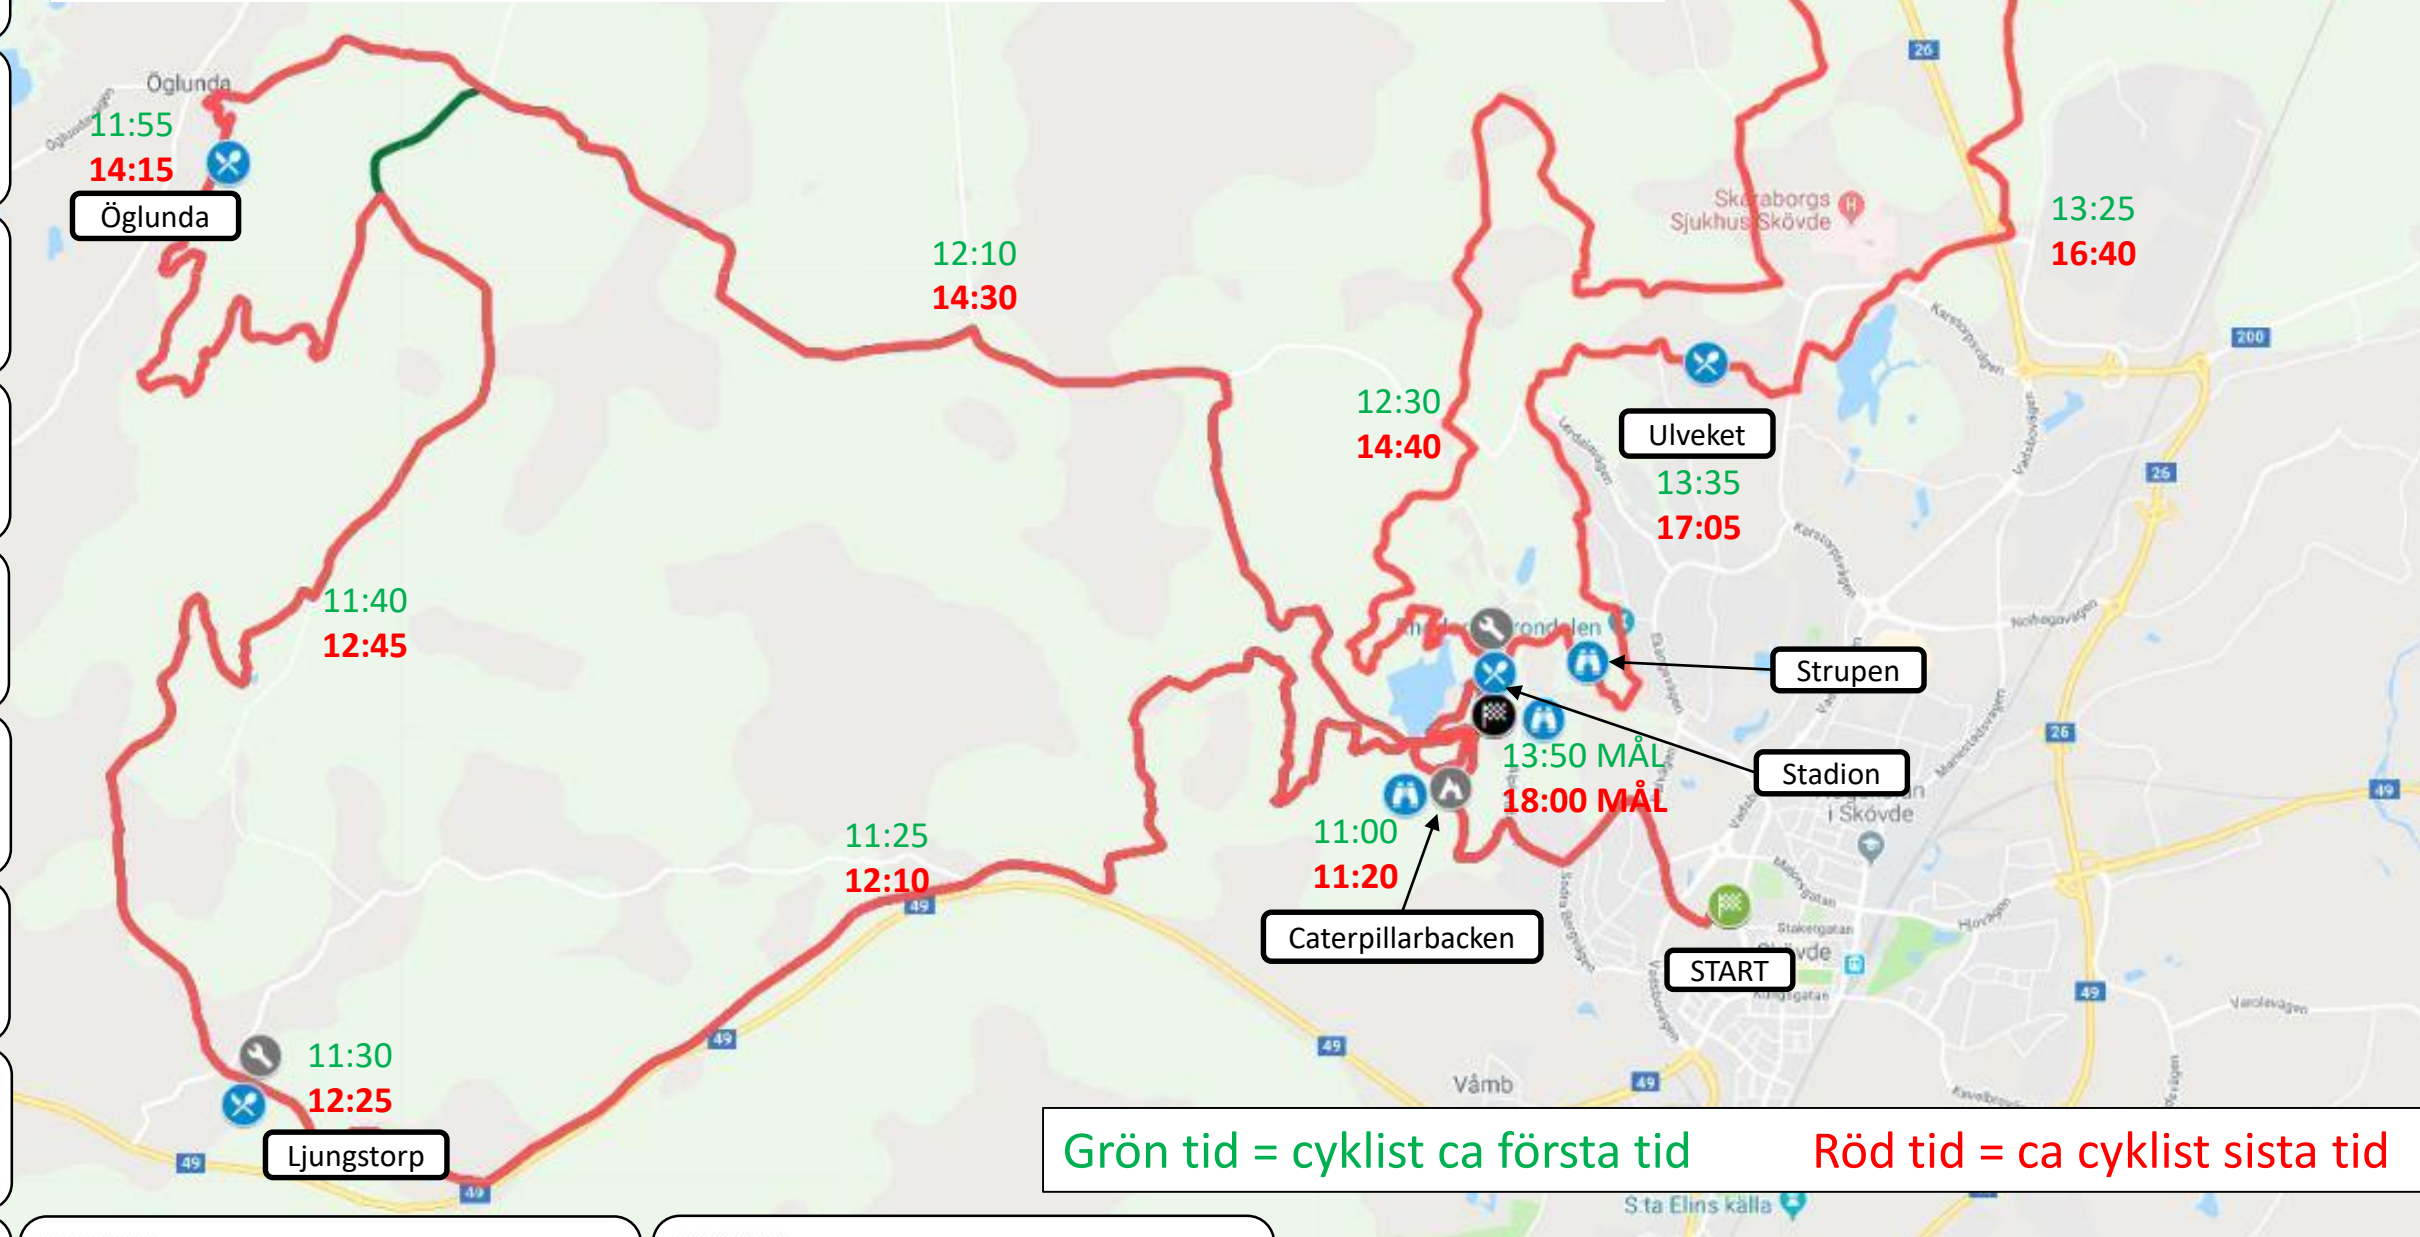

Billinge *racet*

MOUNTAINBIKETÄVLING I SKÖVDE

START kl 11:00
Arena Skövde
0 km

BERGSPRIS
"Caterpillarbacken"
3 km

TEKNISK ZON
Ljungstorp
15 km

DEPÅ 1
Ljungstorp
15 km

DEPÅ 2
Öglunda
27 km

TEKNISK ZON
Hagenstugan
38 km

DEPÅ 3
Hagenstugan
38 km

DEPÅ 4
Rekordstigen (före)
56 km

TEKNISK ZON
Rekordstigen (efter)
57 km

DEPÅ 5
Ulveket
70 km

MÅL
Billingsens friluftsomr
75 km

PUBLIKPLATS
Caterpillarbacken
3 km

PUBLIKPLATS
Stadion
40 km

PUBLIKPLATS
Strupen
74 km

Grön tid = cyklist ca första tid Röd tid = ca cyklist sista tid